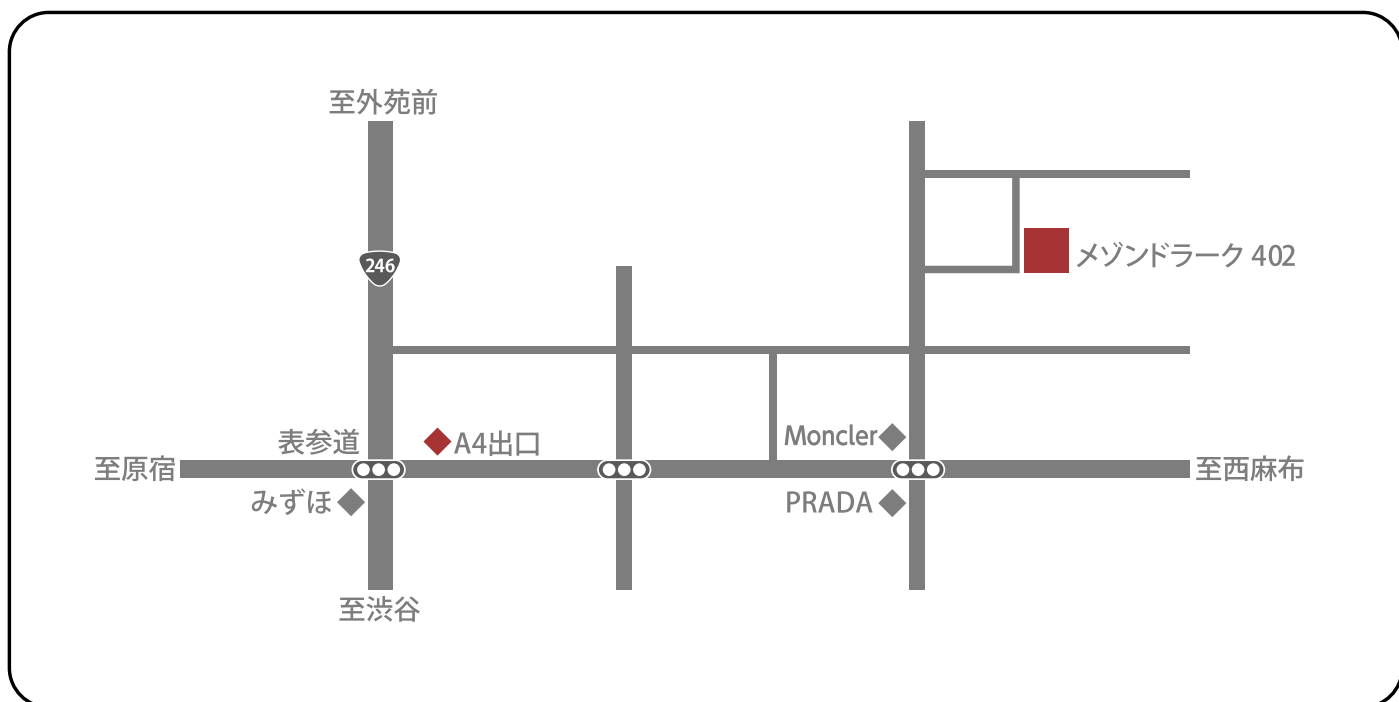

POWWOW ACCESS MAP

東京メトロ:銀座線/半蔵門線/千代田線

表参道駅A4出口 徒歩4分

〒107-0062

東京都港区南青山4-20-3

メゾンドラーク402

TEL:03-5786-9292

FAX:03-5786-9291